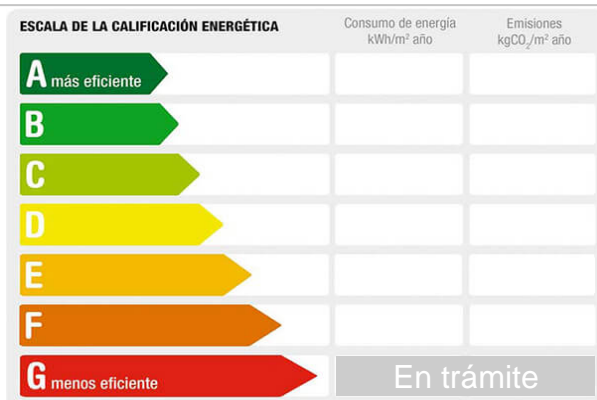

INMOLENA, S.L.

Referencia: **713-240**
 Tipo inmueble: Piso
 Operación: Venta
 Precio: **175.000 €**
 Estado: Buen estado

Dirección: TORRE RIVIERA
 Planta: 1
 Población: La Manga del Mar Menor
 Provincia: Murcia
 Cod. postal: 30380
 Zona: TORRE RIVIERA

**Gastos de
comunidad/mes:** 75

Descripción:

Residencial Torre Riviera, Zona El Galan, primera linea mar menor. superficie construida aprox 90 m2 , distribuida en recibidor, salón-comedor, cocina independiente, lavadero, tres dormitorios, dos baños, terraza con vistas a mar menor. Garaje . Piscina en la urbanizacion.
