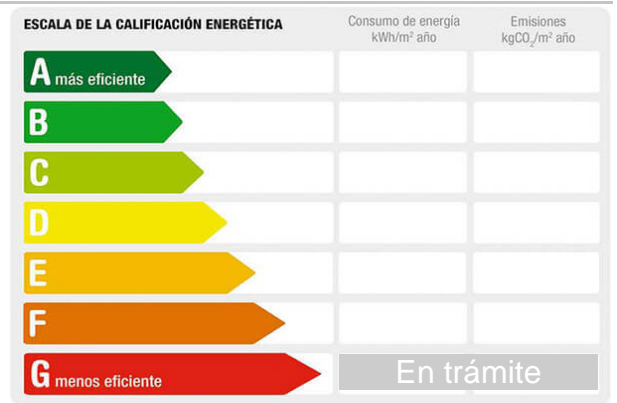

Referencia: **100780-110**  
 Tipo inmueble: Planta baja  
 Operación: Venta  
 Precio: **112.000 €**  
 Estado: Nuevo

Población: La Manga del Mar Menor  
 Provincia: Murcia  
 Cod. postal: 30380  
 Zona: ESMERALDA

**M<sup>2</sup> construidos:** 50      **Suelo de:** gres      **Terraza(s):** 1  
**Dormitorios:** 1      **Baños:** 1      **Exterior/Interior:** exterior  
**Gastos de comunidad/mes:** 30

**Descripción:**